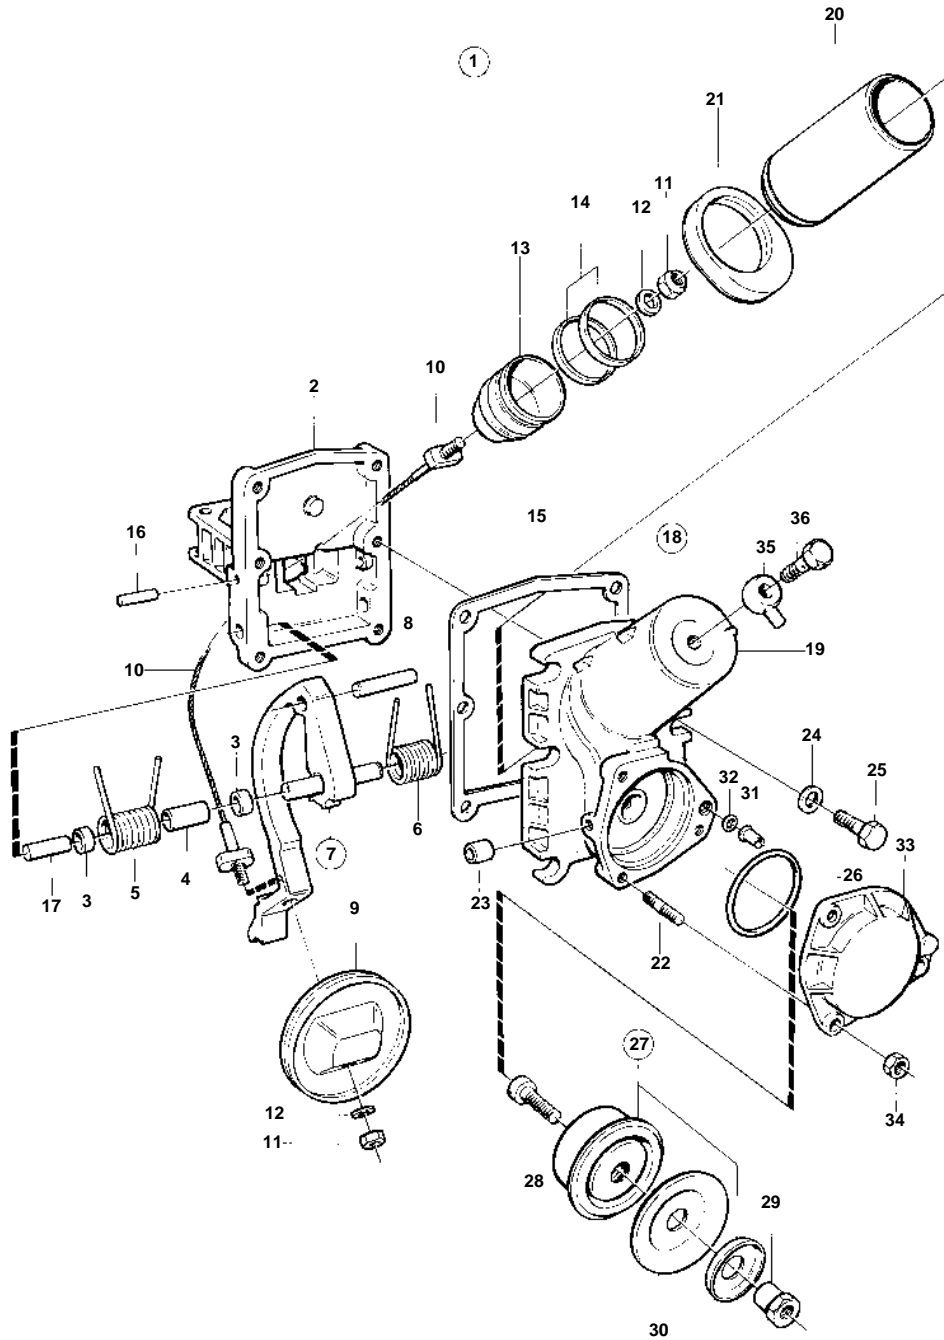

TAMD71B

9466

## TAMD71B

REF	PART NO.	QTY	DESCRIPTION	NOTES
1	863585	1	By-pass valve	
2		1	· Shutter housing	
3		1	· Guide	
4		2	· Bushing	
5	863586	1	· Spring	LEFT
6	863587	1	· Spring	RIGHT
7	863776	1	· Arm	
8	951979	1	· · Spring pin	
9	471676	1	· Shutter	
10	477312	1	· Cable	
11	946035	2	· Lock nut	
12	955892	2	· Washer	
13		1	· Piston	
14	471681	2	· Support ring	
15	471684	1	· Gasket	
16	950545	2	· Pin	
17	471668	2	· Pin	
18		1	· Housing	
19		1	· · Housing	
20		1	· · Cylinder liner	
21		1	· · Retainer	
22		3	· · Stud	
23		1	· · Tube	
25	946671	6	· Flange screw	
31		1	· Nozzle	
32	949187	1	· O-ring	
33		1	· Cover	
34	945407	3	· Flange nut	
35	74039	1	Banjo nipple	
36	969299	1	Hollow screw	